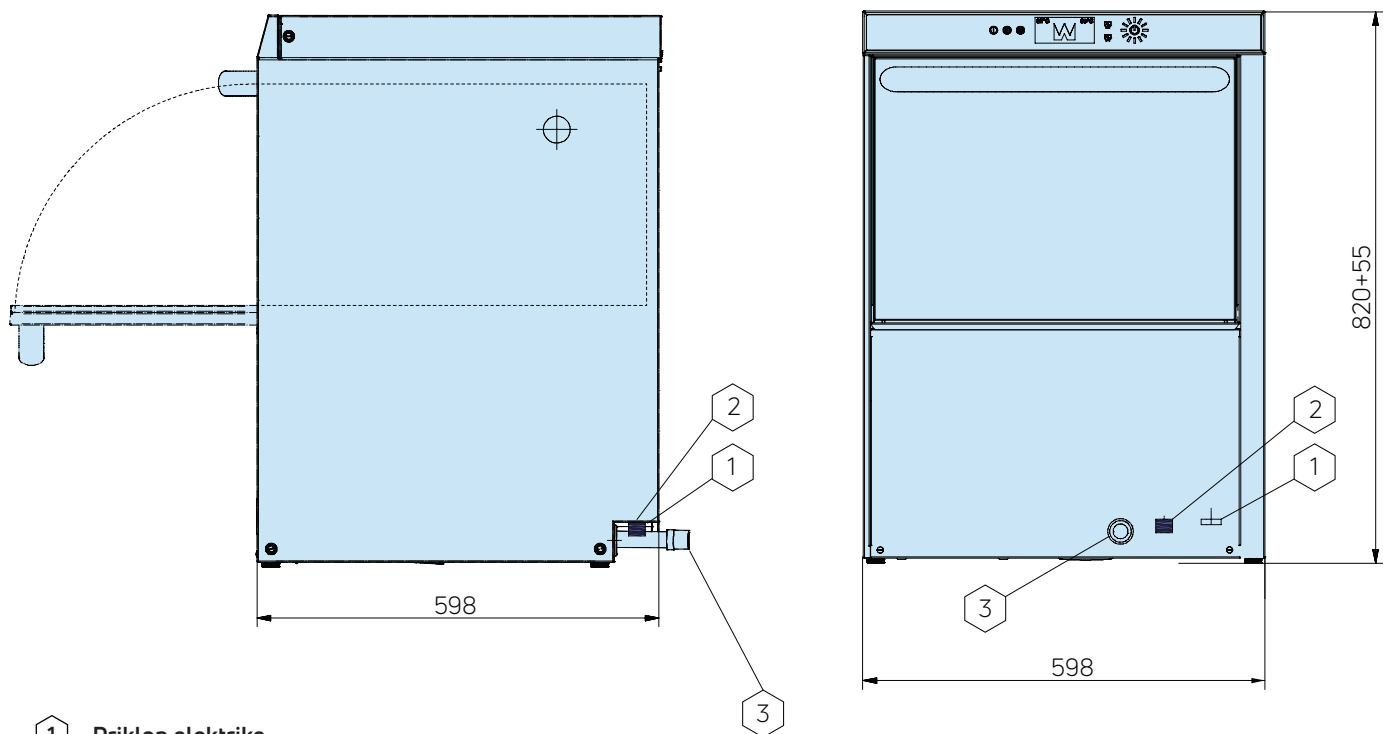

- 1 Priklop elektrike
- 2 Priključek za vodo
- 3 Odtok Ø22

TEHNIČNI PODATKI

Kapaciteta pomivanja	košar/h	do 50
Dimenzija košare	mm	500 x 500
Vstopna višina komore	mm	330
Vstopna širina komore	mm	515
Programi pomivanja P1/P2/P3	min	1,2/2,2/3,2
Dimenzije	mm	598 x 598 x 820